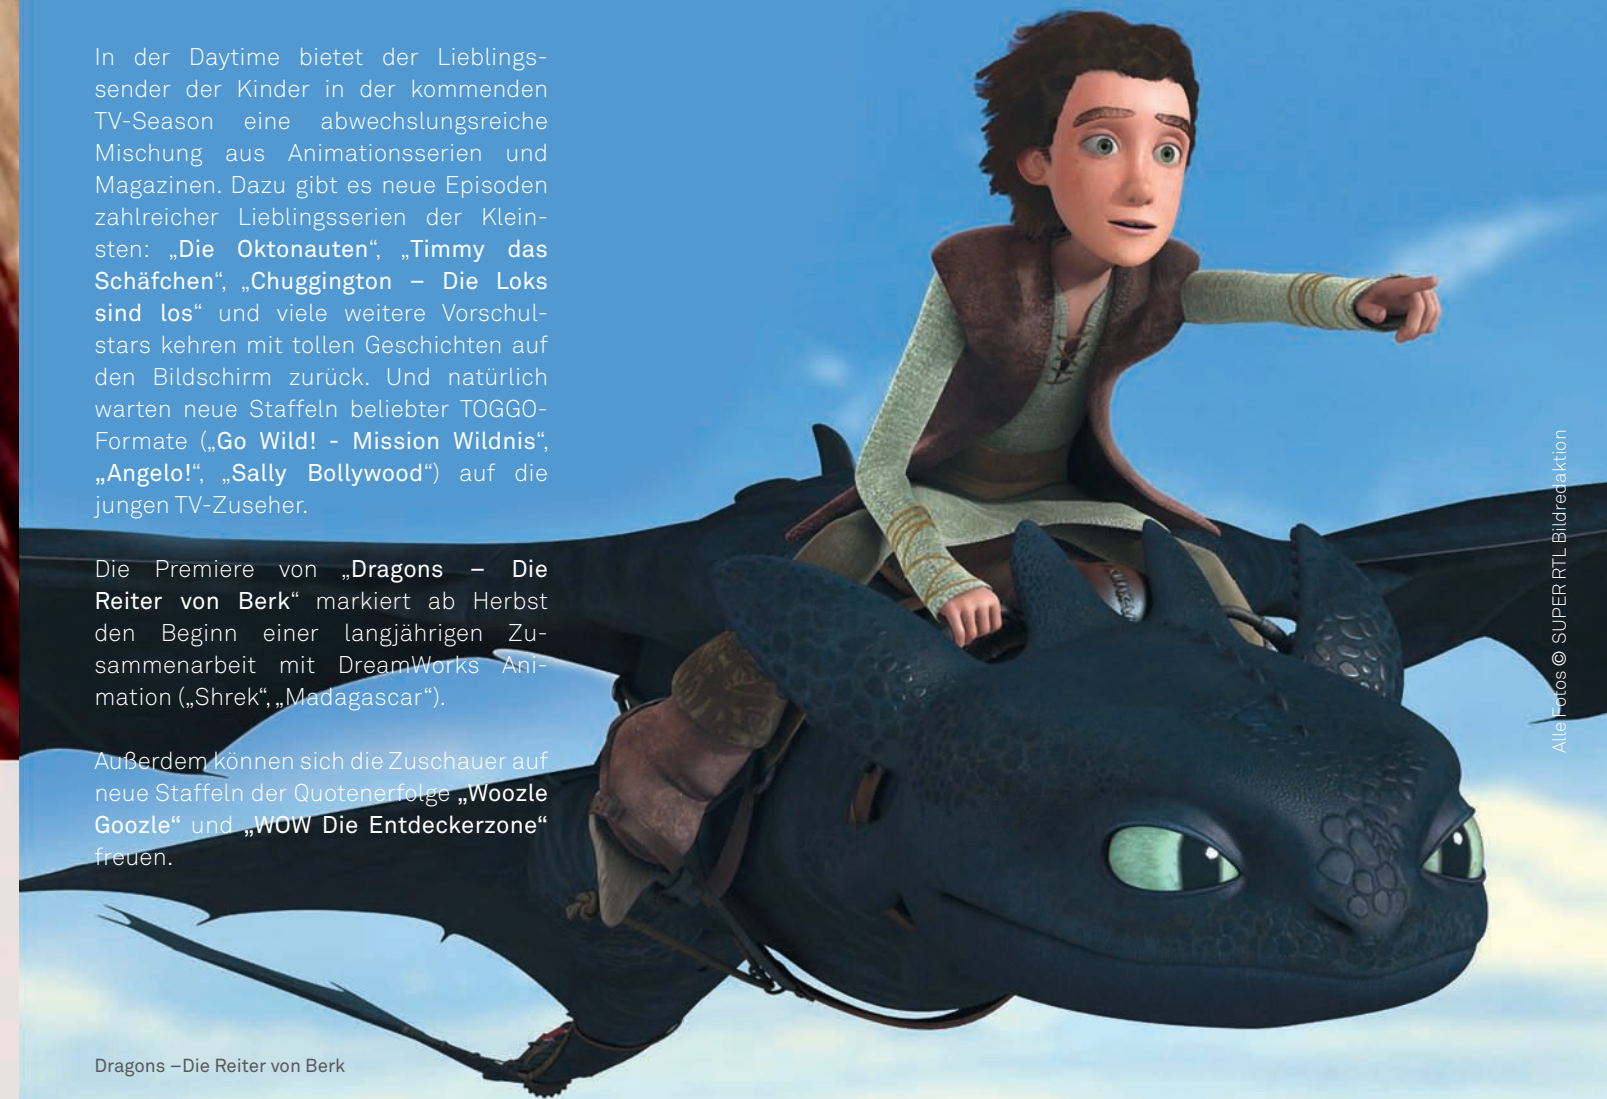

DIE HIGHLIGHTS

SEASON 2013/2014

SUPER **RTL**

DAYTIME

In der Daytime bietet der Lieblingssender der Kinder in der kommenden TV-Season eine abwechslungsreiche Mischung aus Animationsserien und Magazinen. Dazu gibt es neue Episoden zahlreicher Lieblingsserien der Kleinsten: „Die Oktonauten“, „Timmy das Schäfchen“, „Chuggington – Die Loks sind los“ und viele weitere Vorschulstars kehren mit tollen Geschichten auf den Bildschirm zurück. Und natürlich warten neue Staffeln beliebter TOGGO-Formate („Go Wild! - Mission Wildnis“, „Angelo!“, „Sally Bollywood“) auf die jungen TV-Zuseher.

Die Premiere von „Dragons – Die Reiter von Berk“ markiert ab Herbst den Beginn einer langjährigen Zusammenarbeit mit DreamWorks Animation („Shrek“, „Madagascar“).

Außerdem können sich die Zuschauer auf neue Staffeln der Quotenerfolge „Woozle Goozle“ und „WOW Die Entdeckerzone“ freuen.